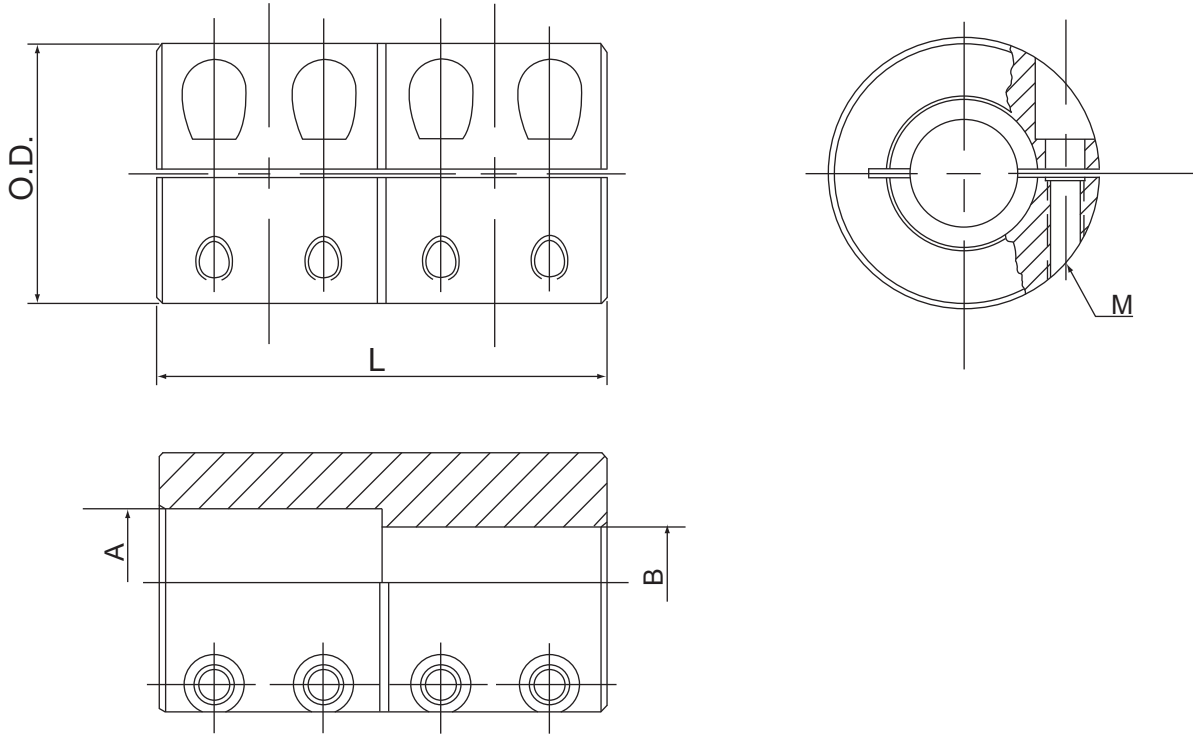

92 H.P. Almgren Drive, Agawam, MA 01001
 1-800-593-2323 • collarsandcouplings.com

Part Number					Inch Single Split Couplings					
Prefix	Black Oxide Steel (A283grC)		Stainless Steel 18-8		Bore			O.D. -0.010	Screw (M)	L (+/-) 0.005
	no keyway (no suffix)	keyway (add suffix)	no keyway (add suffix)	keyway (add suffix)	A	B				
	CCF-1/4-1/4		n/a	-SS	n/a	0.250	0.250		0.690	#4-40x3/8
CCF-3/8-1/4		n/a	-SS	n/a	0.375	0.250		0.870	#4-40x3/8	1.375
CCF-3/8-3/8		n/a	-SS	n/a	0.375	0.375		0.870	#6-32x3/8	1.375
CCF-1/2-3/8		n/a	-SS	n/a	0.500	0.375		1.130	#8-32x1/2	1.750
CCF-1/2-1/2		-K	-SS	-SS-K	0.500	0.500		1.130	#8-32x1/2	1.750
CCF-5/8-1/2		n/a	-SS	n/a	0.625	0.500		1.310	#10-32x1/2	2.000
CCF-5/8-5/8		-K	-SS	-SS-K	0.625	0.625		1.310	#10-32x1/2	2.000
CCF-3/4-1/2		n/a	-SS	n/a	0.750	0.500		1.500	1/4-28x5/8	2.250
CCF-3/4-5/8		n/a	-SS	n/a	0.750	0.625		1.500	1/4-28x5/8	2.250
CCF-3/4-3/4		-K	-SS	-SS-K	0.750	0.750		1.500	1/4-28x5/8	2.250
CCF-7/8-5/8		n/a	-SS	n/a	0.875	0.625		1.630	1/4-28x5/8	2.500
CCF-7/8-7/8		-K	-SS	-SS-K	0.875	0.875	+0.003	1.630	1/4-28x5/8	2.500
CCF-1-1/2		n/a	-SS	n/a	1.000	0.500	-0.000	1.750	1/4-28x5/8	3.000
CCF-1-3/4		n/a	-SS	n/a	1.000	0.750		1.750	1/4-28x5/8	3.000
CCF-1-1		-K	-SS	-SS-K	1.000	1.000		1.750	1/4-28x5/8	3.000
CCF-1 1/8-1		n/a	-SS	n/a	1.125	1.000		1.875	1/4-28x5/8	3.125
CCF-1 1/8-1 1/8		-K	-SS	-SS-K	1.125	1.125		1.875	1/4-28x5/8	3.125
CCF-1 1/4-1		n/a	-SS	n/a	1.250	1.000		2.060	1/4-28x5/8	3.250
CCF-1 1/4-1 1/4		-K	-SS	-SS-K	1.250	1.250		2.060	1/4-28x5/8	3.250
CCF-1 3/8-1		n/a	-SS	n/a	1.375	1.000		2.250	1/4-28x5/8	3.500
CCF-1 3/8-1 3/8		-K	-SS	-SS-K	1.375	1.375		2.250	1/4-28x5/8	3.500
CCF-1 1/2-1		n/a	-SS	n/a	1.500	1.000		2.500	1/4-28x5/8	3.750
CCF-1 1/2-1 1/2		-K	-SS	-SS-K	1.500	1.500		2.500	1/4-28x5/8	3.750
CCF-1 3/4-1 3/4		-K	n/a	n/a	1.750	1.750		3.000	5/16-24x7/8	4.500
CCF-2-2		-K	-SS	-SS-K	2.000	2.000		3.250	5/16-24x7/8	4.875